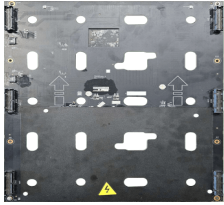

Soluciones Integrales En Tecnología Global Office S.A. DE C.V.

Av. Paseo de la Arboleda 1167, Bosques
de la Victoria, 44540 Guadalajara, Jal.

Tel: (33) 3260 9299 - 3260 9300

3260 9273 - 3260 9274

jbonilla@globaloffice.com.mx

Thursday, 04 de June de 2026 , 15:29 PM.

Descripción del Producto

Refacción / Tarjeta HUB 3-en-1 / Compatible con Gabinetes DS-D40S-2F DS-D40S-2F/H

Soluciones Integrales En Tecnología Global Office S.A. DE C.V.

No imprima este correo a menos que sea necesario, léalo desde su computadora. Si todas las comunidades actúan de forma combinada, la ciudad estará limpia.