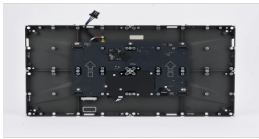

Wednesday, 03 de June de 2026 , 09:09 AM.

Descripción del Producto

Gabinete para LED Interior / Dimensiones 600x337.5mm / Estructura Modular / Diseño Sin Cables / Mantenimiento Frontal DS-D40W-2F

Soluciones Integrales En Tecnología Global Office S.A. DE C.V.