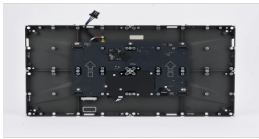

Tuesday, 23 de June de 2026 , 10:38 AM.

Descripción del Producto

Gabinete para LED Interior / Dimensiones 600x337.5mm / Estructura Modular / Diseño Sin Cables / Mantenimiento Frontal DS-D40W-2F

Soluciones Integrales En Tecnología Global Office S.A. DE C.V.