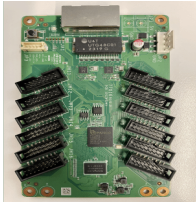

## Descripción del Producto

**Caja con 100 Tarjetas Receptoras / 12 puertos / Compatibles con Módulos Hikvision serie DSD41Q DS-DR31H-12**

Soluciones Integrales En Tecnología Global Office S.A. DE C.V.

No imprima este correo a menos que sea necesario, léalo desde su computadora. Si todas las comunidades actúan de forma combinada, la ciudad estará limpia.