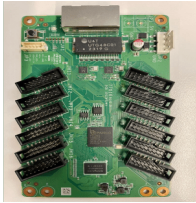

## Descripción del Producto

**Tarjeta Receptora / 12 puertos / Compatibles con Módulos Hikvision serie DSD41Q DS-DR31H-12/U**

Soluciones Integrales En Tecnología Global Office S.A. DE C.V.

No imprima este correo a menos que sea necesario, léalo desde su computadora. Si todas las comunidades actúan de forma combinada, la ciudad estará limpia.