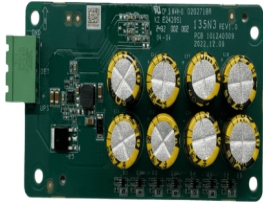

Tuesday, 23 de June de 2026 , 01:08 AM.

Descripción del Producto

Módulo de Apertura de Emergencia para Barrera DS-TMG320 / Apertura por Corte de Energía / Compatibilidad con Barreras Hikvision DS-TMG320 Series / Tarjeta con Super Capacitores DS-TMG060-32H