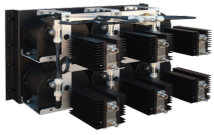

miércoles, 23 de abril de 2025 , 08:03 AM.

Descripción del Producto

Combinador de Cerámica en Panel para Rack 19 851-869 MHz 8 Canales 150 kHz de Sep. min 110 Watt N Hembras / DIN 7-16 Hem. DSCC85-08D

Soluciones Integrales En Tecnología Global Office S.A. DE C.V.