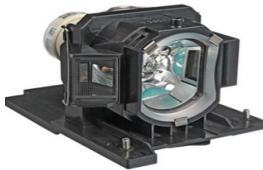

Tuesday, 23 de June de 2026 , 20:20 PM.

Descripción del Producto

LAMPARA PROYECTOR COMPATIBLE PARA HITACHI - DT-01481

Soluciones Integrales En Tecnología Global Office S.A. DE C.V.

No imprima este correo a menos que sea necesario, léalo desde su computadora. Si todas las comunidades actúan de forma combinada, la ciudad estará limpia.