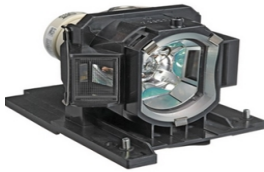

### **LAMPARA PROYECTOR COMPATIBLE PARA HITACHI - DT-01481**

Soluciones Integrales En Tecnología Global Office S.A. DE C.V.

No imprima este correo a menos que sea necesario, léalo desde su computadora. Si todas las comunidades actúan de forma combinada, la ciudad estará limpia.