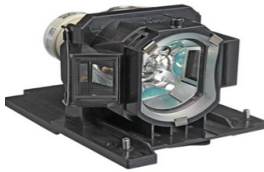

### **LAMPARA PROYECTOR COMPATIBLE PARA HITACHI DT-01481**

Soluciones Integrales En Tecnología Global Office S.A. DE C.V.

No imprima este correo a menos que sea necesario, léalo desde su computadora. Si todas las comunidades actúan de forma combinada, la ciudad estará limpia.