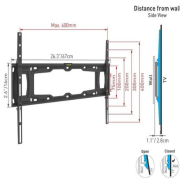

## Descripción del Producto

**Barkan Soporte Fijo para TV 32 a 90 Compatible con Pantallas Planas y Curvas Instalación Segura y Ultra Resistente**

Soluciones Integrales En Tecnología Global Office S.A. DE C.V.