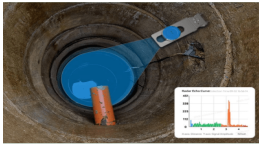

Sunday, 26 de April de 2026 , 02:16 AM.

Descripción del Producto

Radar de Distancia con LoRaWAN EM410RDL915M

Soluciones Integrales En Tecnología Global Office S.A. DE C.V.

No imprima este correo a menos que sea necesario, léalo desde su computadora. Si todas las comunidades actúan de forma combinada, la ciudad estará limpia.