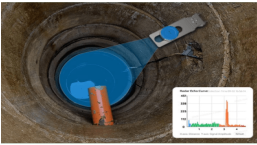

Sunday, 26 de April de 2026 , 23:38 PM.

Descripción del Producto

Radar de Distancia con LoRaWAN EM410RDL915M

Soluciones Integrales En Tecnología Global Office S.A. DE C.V.

No imprima este correo a menos que sea necesario, léalo desde su computadora. Si todas las comunidades actúan de forma combinada, la ciudad estará limpia.