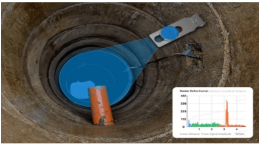

Sunday, 17 de May de 2026 , 10:47 AM.

Descripción del Producto

Radar de Distancia con LoRaWAN EM410RDL915M

Soluciones Integrales En Tecnología Global Office S.A. DE C.V.

No imprima este correo a menos que sea necesario, léalo desde su computadora. Si todas las comunidades actúan de forma combinada, la ciudad estará limpia.