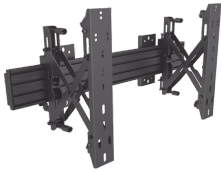

martes, 01 de abril de 2025 , 16:48 PM.

Descripción del Producto

**Montaje de Pared Push in - Pop out para Videowall VESA 400 Para pantallas de 37 a 65 in
Capacidad Maxima de Carga 30 Kg EMLCW1UP40048**