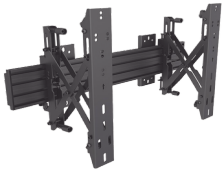

## Descripción del Producto

**Montaje de Pared Push in - Pop out para Videowall VESA 400 Para Pantallas de 37 a 75  
Capacidad Maxima de Carga 30 Kg EMLCW1UP40068**

Soluciones Integrales En Tecnología Global Office S.A. DE C.V.