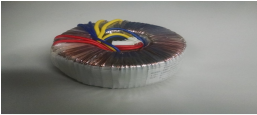

Descripción del Producto

WEJOIN - EMT D010074 77313 77209 TRANSFORMADOR PARA TORNIQUETE

Soluciones Integrales En Tecnología Global Office S.A. DE C.V.

No imprima este correo a menos que sea necesario, léalo desde su computadora. Si todas las comunidades actúan de forma combinada, la ciudad estará limpia.