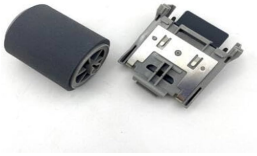

sábado, 05 de octubre de 2024 , 06:26 AM.

Descripción del Producto

ROLLER ASSY KIT

Soluciones Integrales En Tecnología Global Office S.A. DE C.V.

No imprima este correo a menos que sea necesario, léalo desde su computadora. Si todas las comunidades actúan de forma combinada, la ciudad estará limpia.