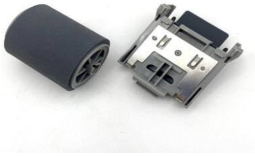

jueves, 28 de noviembre de 2024 , 00:36 AM.

Descripción del Producto

ROLLER ASSY KIT

Soluciones Integrales En Tecnología Global Office S.A. DE C.V.

No imprima este correo a menos que sea necesario, léalo desde su computadora. Si todas las comunidades actúan de forma combinada, la ciudad estará limpia.