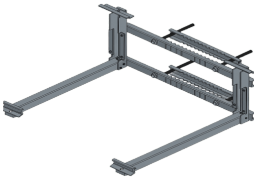

## Descripción del Producto

---

**Montaje para Panel Solar de Poste para panel EPL18012AL y batería LIPV100A EPI-MB225-V1**

Soluciones Integrales En Tecnología Global Office S.A. DE C.V.

No imprima este correo a menos que sea necesario, léalo desde su computadora. Si todas las comunidades actúan de forma combinada, la ciudad estará limpia.