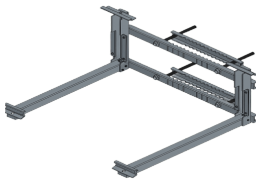

Friday, 15 de May de 2026 , 11:33 AM.

Descripción del Producto

Montaje para Panel Solar de Poste para panel EPL18012AL y batería LIPV100A EPI-MB225-V1

Soluciones Integrales En Tecnología Global Office S.A. DE C.V.