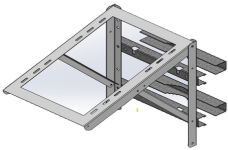

Monday, 22 de June de 2026 , 21:40 PM.

Descripción del Producto

**Montaje para Panel Solar de Poste o Torre Galvanizado Electrolítico Ver Compatibilidad.
EPSM0504GC**

Soluciones Integrales En Tecnología Global Office S.A. DE C.V.