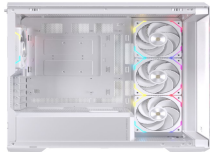

Monday, 27 de April de 2026 , 22:16 PM.

Descripción del Producto

Gabinete EINAREX Zenith ZM800 RGB White MATX Cristal Templado 4 Fans RGB USB-C EXCS-ZM-800R-W

Soluciones Integrales En Tecnología Global Office S.A. DE C.V.