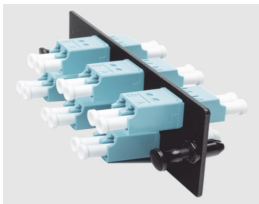

Wednesday, 03 de June de 2026 , 07:23 AM.

Descripción del Producto

Placa Acopladora de Fibra Optica FAP Con 6 Conectores LC Duplex 12 Fibras Para Fibra Multimodo OM3/OM4 Color Aqua FAP6WAQDLCZ

Soluciones Integrales En Tecnología Global Office S.A. DE C.V.