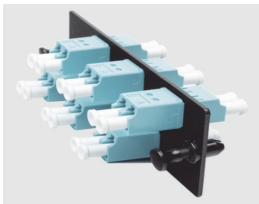

miércoles, 27 de noviembre de 2024 , 18:03 PM.

Descripción del Producto

Placa Acopladora de Fibra Optica FAP Con 6 Conectores LC Duplex 12 Fibras Para Fibra Multimodo OM3/OM4 Color Aqua FAP6WAQDLCZ

Soluciones Integrales En Tecnología Global Office S.A. DE C.V.