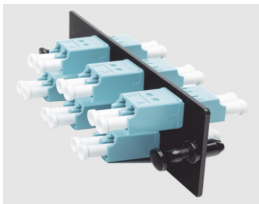

Soluciones Integrales En Tecnología Global Office S.A. DE C.V.

Av. Paseo de la Arboleda 1167, Bosques
de la Victoria, 44540 Guadalajara, Jal.
Tel: (33) 3260 9299 - 3260 9300
3260 9273 - 3260 9274
jbonilla@globaloffice.com.mx

Tuesday, 12 de May de 2026 , 19:06 PM.

Descripción del Producto

Placa Acopladora de Fibra Optica FAP Con 6 Conectores LC Duplex 12 Fibras Para Fibra Multimodo OM3/OM4 Color Aqua FAP6WAQDLCZ

Soluciones Integrales En Tecnología Global Office S.A. DE C.V.

No imprima este correo a menos que sea necesario, léalo desde su computadora. Si todas las comunidades actúan de forma combinada, la ciudad estará limpia.