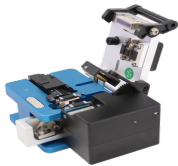

Thursday, 14 de May de 2026 , 07:41 AM.

Descripción del Producto

Cleaver Cortadora de Precisión para Fibra Óptica con Mecanismo de Retorno Automático FCL200

Soluciones Integrales En Tecnología Global Office S.A. DE C.V.