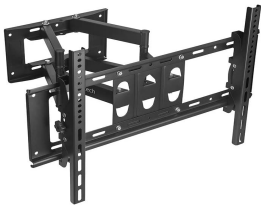

## Descripción del Producto

**SOPORTE GETTTECH GWT-WAM70-01 P/ PANTALLA DE 32"-70" BRA ART/MAX  
35KG (ED)**

Soluciones Integrales En Tecnología Global Office S.A. DE C.V.

No imprima este correo a menos que sea necesario, léalo desde su computadora. Si todas las comunidades actúan de forma combinada, la ciudad estará limpia.