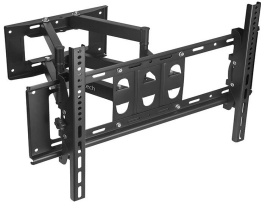

domingo, 24 de noviembre de 2024 , 02:01 AM.

Descripción del Producto

**SOPORTE GETTTECH GWT-WAM70-01 P/ PANTALLA DE 32"-70" BRA ART/MAX
35KG (ED)**

Soluciones Integrales En Tecnología Global Office S.A. DE C.V.