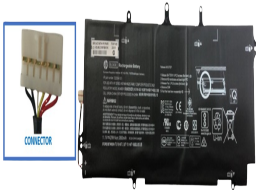

## Descripción del Producto

**HE1025O HP ORIGINAL BATTERY 111V 6CELL 3860MAH 42WH - HE1025-O**

Soluciones Integrales En Tecnología Global Office S.A. DE C.V.

No imprima este correo a menos que sea necesario, léalo desde su computadora. Si todas las comunidades actúan de forma combinada, la ciudad estará limpia.