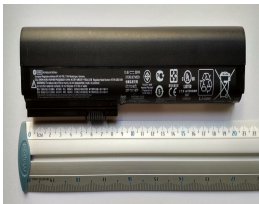

Saturday, 25 de April de 2026 , 02:50 AM.

Descripción del Producto

HE1213O HP ORIGINAL BATTERY 111V 6CELL 5225MAH 62WH - HE1213-O

Soluciones Integrales En Tecnología Global Office S.A. DE C.V.

No imprima este correo a menos que sea necesario, léalo desde su computadora. Si todas las comunidades actúan de forma combinada, la ciudad estará limpia.