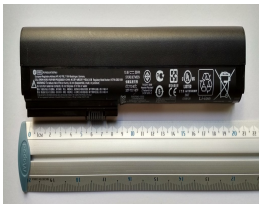

Saturday, 16 de May de 2026 , 01:43 AM.

Descripción del Producto

HE1213O HP ORIGINAL BATTERY 111V 6CELL 5225MAH 62WH - HE1213-O

Soluciones Integrales En Tecnología Global Office S.A. DE C.V.

No imprima este correo a menos que sea necesario, léalo desde su computadora. Si todas las comunidades actúan de forma combinada, la ciudad estará limpia.