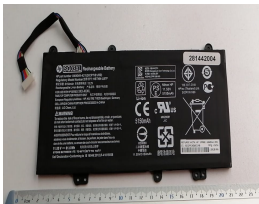

Saturday, 16 de May de 2026 , 04:23 AM.

Descripción del Producto

HE1442O HP ORIGINAL BATTERY 1155V 3CELL 3610MAH 415WH - HE1442-O

Soluciones Integrales En Tecnología Global Office S.A. DE C.V.

No imprima este correo a menos que sea necesario, léalo desde su computadora. Si todas las comunidades actúan de forma combinada, la ciudad estará limpia.