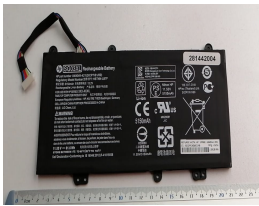

Sunday, 26 de April de 2026 , 02:36 AM.

Descripción del Producto

HE1442O HP ORIGINAL BATTERY 1155V 3CELL 3610MAH 415WH - HE1442-O

Soluciones Integrales En Tecnología Global Office S.A. DE C.V.

No imprima este correo a menos que sea necesario, léalo desde su computadora. Si todas las comunidades actúan de forma combinada, la ciudad estará limpia.