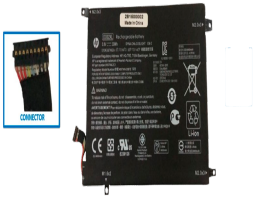

### **HE1500O HP ORIGINAL BATTERY 38V 4CELL 8400MAH 33WH - HE1500-O**

Soluciones Integrales En Tecnología Global Office S.A. DE C.V.

No imprima este correo a menos que sea necesario, léalo desde su computadora. Si todas las comunidades actúan de forma combinada, la ciudad estará limpia.