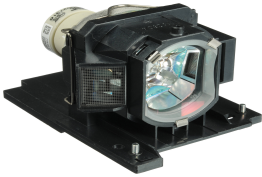

Tuesday, 23 de June de 2026 , 15:16 PM.

Descripción del Producto

LAMPARA PROYECTOR COMPATIBLE PARA HITACHI Hitachi HCP-2200X - DT-01371

Soluciones Integrales En Tecnología Global Office S.A. DE C.V.

No imprima este correo a menos que sea necesario, léalo desde su computadora. Si todas las comunidades actúan de forma combinada, la ciudad estará limpia.