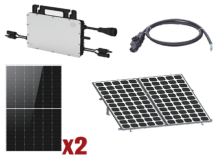

Tuesday, 09 de June de 2026 , 13:36 PM.

Descripción del Producto

**Kit Solar Interconexion / 1kW 220Vca / Microinversores HOYMILES / Montaje Incluido
HMS1000KIT1**

Soluciones Integrales En Tecnología Global Office S.A. DE C.V.