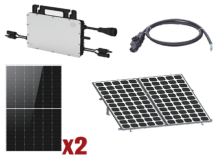

Saturday, 25 de April de 2026 , 19:07 PM.

Descripción del Producto

Kit Solar Interconexion / 1kW 220Vca / Microinversores HOYMILES / Montaje Incluido HMS1000KIT1

Soluciones Integrales En Tecnología Global Office S.A. DE C.V.