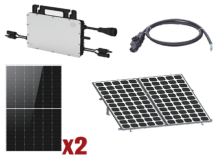

Saturday, 04 de July de 2026 , 01:37 AM.

Descripción del Producto

**Kit Solar Interconexion / 1kW 220Vca / Microinversores HOYMILES / Montaje Incluido
HMS1000KIT1**

Soluciones Integrales En Tecnología Global Office S.A. DE C.V.