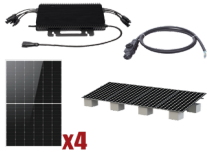

Friday, 15 de May de 2026 , 09:15 AM.

Descripción del Producto

**Kit Solar Interconexion / 2kW 220Vca / Microinversores HOYMILES / Montaje Incluido
HMS2000KIT1**

Soluciones Integrales En Tecnología Global Office S.A. DE C.V.