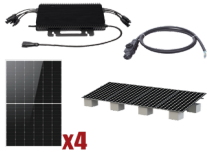

Saturday, 04 de July de 2026 , 01:37 AM.

Descripción del Producto

**Kit Solar Interconexion / 2kW 220Vca / Microinversores HOYMILES / Montaje Incluido
HMS2000KIT1**

Soluciones Integrales En Tecnología Global Office S.A. DE C.V.