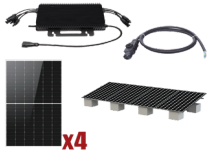

Friday, 24 de April de 2026 , 13:22 PM.

Descripción del Producto

Kit Solar Interconexion / 2kW 220Vca / Microinversores HOYMILES / Montaje Incluido HMS2000KIT1

Soluciones Integrales En Tecnología Global Office S.A. DE C.V.