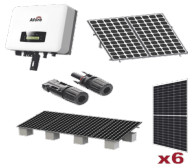

sábado, 05 de abril de 2025 , 11:57 AM.

Descripción del Producto

**Kit Solar Interconexion / 3kW 220Vca / Inversor AFORE / Montaje Incluido
HNS3000TL1KIT**

Soluciones Integrales En Tecnología Global Office S.A. DE C.V.