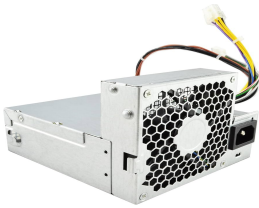

Soluciones Integrales En Tecnología Global Office S.A. DE C.V.

Av. Paseo de la Arboleda 1167, Bosques
de la Victoria, 44540 Guadalajara, Jal.

Tel: (33) 3260 9299 - 3260 9300

3260 9273 - 3260 9274

jbonilla@globaloffice.com.mx

jueves, 28 de noviembre de 2024 , 02:41 AM.

Descripción del Producto

SPS PSUENT11SFF240WEPA9012V4OUTPUT

Soluciones Integrales En Tecnología Global Office S.A. DE C.V.

No imprima este correo a menos que sea necesario, léalo desde su computadora. Si todas las comunidades actúan de forma combinada, la ciudad estará limpia.