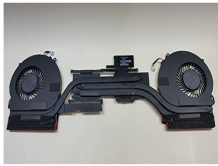

miércoles, 27 de noviembre de 2024 , 22:50 PM.

Descripción del Producto

SPS THERMALMODULE

Soluciones Integrales En Tecnología Global Office S.A. DE C.V.

No imprima este correo a menos que sea necesario, léalo desde su computadora. Si todas las comunidades actúan de forma combinada, la ciudad estará limpia.