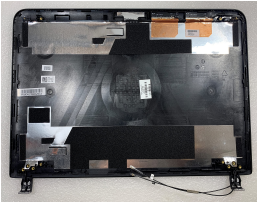

Monday, 22 de June de 2026 , 10:17 AM.

Descripción del Producto

SPS BACKCOVERLCD

Soluciones Integrales En Tecnología Global Office S.A. DE C.V.

No imprima este correo a menos que sea necesario, léalo desde su computadora. Si todas las comunidades actúan de forma combinada, la ciudad estará limpia.