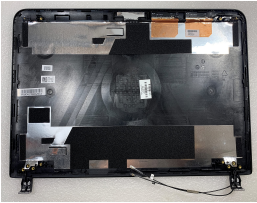

Monday, 18 de May de 2026 , 03:51 AM.

Descripción del Producto

SPS BACKCOVERLCD

Soluciones Integrales En Tecnología Global Office S.A. DE C.V.

No imprima este correo a menos que sea necesario, léalo desde su computadora. Si todas las comunidades actúan de forma combinada, la ciudad estará limpia.