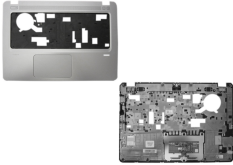

jueves, 28 de noviembre de 2024 , 06:35 AM.

Descripción del Producto

TOPCOVER W TOUCHPAD

Soluciones Integrales En Tecnología Global Office S.A. DE C.V.

No imprima este correo a menos que sea necesario, léalo desde su computadora. Si todas las comunidades actúan de forma combinada, la ciudad estará limpia.