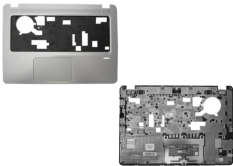

sábado, 05 de octubre de 2024 , 08:32 AM.

Descripción del Producto

TOPCOVER W TOUCHPAD

Soluciones Integrales En Tecnología Global Office S.A. DE C.V.

No imprima este correo a menos que sea necesario, léalo desde su computadora. Si todas las comunidades actúan de forma combinada, la ciudad estará limpia.