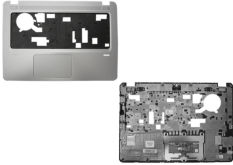

sábado, 05 de abril de 2025 , 20:39 PM.

Descripción del Producto

TOPCOVER W TOUCHPAD

Soluciones Integrales En Tecnología Global Office S.A. DE C.V.

No imprima este correo a menos que sea necesario, léalo desde su computadora. Si todas las comunidades actúan de forma combinada, la ciudad estará limpia.