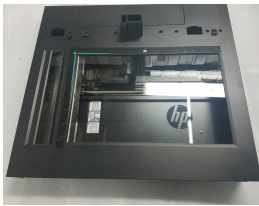

jueves, 28 de noviembre de 2024 , 06:38 AM.

Descripción del Producto

KIT IMAGESCANNERWHOLEUNIT

Soluciones Integrales En Tecnología Global Office S.A. DE C.V.

No imprima este correo a menos que sea necesario, léalo desde su computadora. Si todas las comunidades actúan de forma combinada, la ciudad estará limpia.