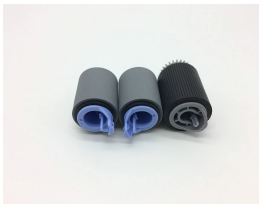

viernes, 04 de abril de 2025 , 16:25 PM.

Descripción del Producto

TRAY1ROLLERKIT

Soluciones Integrales En Tecnología Global Office S.A. DE C.V.

No imprima este correo a menos que sea necesario, léalo desde su computadora. Si todas las comunidades actúan de forma combinada, la ciudad estará limpia.