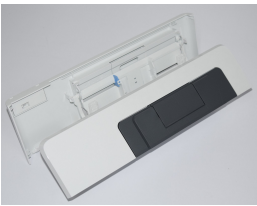

miércoles, 27 de noviembre de 2024 , 20:48 PM.

Descripción del Producto

FRONTCOVERASSYKIT

Soluciones Integrales En Tecnología Global Office S.A. DE C.V.

No imprima este correo a menos que sea necesario, léalo desde su computadora. Si todas las comunidades actúan de forma combinada, la ciudad estará limpia.