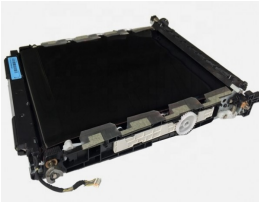

sábado, 05 de octubre de 2024 , 06:20 AM.

Descripción del Producto

ITB C351035 216 230 NONMD

Soluciones Integrales En Tecnología Global Office S.A. DE C.V.

No imprima este correo a menos que sea necesario, léalo desde su computadora. Si todas las comunidades actúan de forma combinada, la ciudad estará limpia.