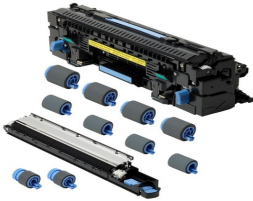

sábado, 05 de octubre de 2024 , 06:26 AM.

Descripción del Producto

KIT MANTENIMIENTO ORIGINAL HP LJ M806DN / M830 HP LaserJet Enterprise M806x+ C2H67A-OEM

Soluciones Integrales En Tecnología Global Office S.A. DE C.V.