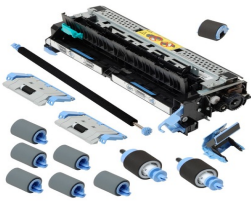

sábado, 22 de febrero de 2025 , 22:47 PM.

Descripción del Producto

KIT MANTENIMIENTO ORIGINAL HP LJ ENTERPRISE 700 / M712DN HP LaserJet Enterprise MFP M725z+ CF249A-OEM

Soluciones Integrales En Tecnología Global Office S.A. DE C.V.