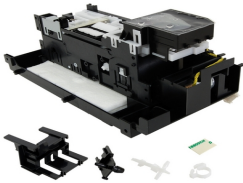

jueves, 28 de noviembre de 2024 , 02:31 AM.

Descripción del Producto

PURGE ASSEMBLY IMAGEPROGRAF

Soluciones Integrales En Tecnología Global Office S.A. DE C.V.

No imprima este correo a menos que sea necesario, léalo desde su computadora. Si todas las comunidades actúan de forma combinada, la ciudad estará limpia.