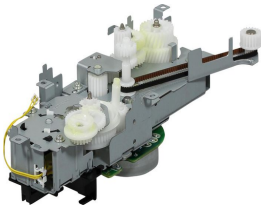

jueves, 28 de noviembre de 2024 , 07:39 AM.

Descripción del Producto

FIXINGDRIVEASSYDUPLEX

Soluciones Integrales En Tecnología Global Office S.A. DE C.V.

No imprima este correo a menos que sea necesario, léalo desde su computadora. Si todas las comunidades actúan de forma combinada, la ciudad estará limpia.