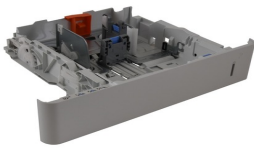

jueves, 28 de noviembre de 2024 , 03:59 AM.

Descripción del Producto

ASSY CASSETTE

Soluciones Integrales En Tecnología Global Office S.A. DE C.V.

No imprima este correo a menos que sea necesario, léalo desde su computadora. Si todas las comunidades actúan de forma combinada, la ciudad estará limpia.