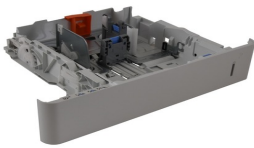

domingo, 06 de abril de 2025 , 09:06 AM.

Descripción del Producto

ASSY CASSETTE

Soluciones Integrales En Tecnología Global Office S.A. DE C.V.

No imprima este correo a menos que sea necesario, léalo desde su computadora. Si todas las comunidades actúan de forma combinada, la ciudad estará limpia.