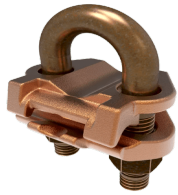

Wednesday, 17 de June de 2026 , 08:58 AM.

Descripción del Producto

Conector Mecánico para Cable Calibre 4 a 2/0 AWG / Paralelo o 90 Grados a Tubo de 1 1/4 o Varilla de 1 3/8 - 1 1/2. HUB-GAR-1426

Soluciones Integrales En Tecnología Global Office S.A. DE C.V.