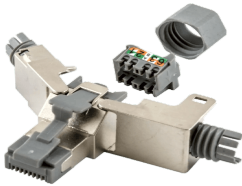

Thursday, 14 de May de 2026 , 22:09 PM.

Descripción del Producto

PLUG C/TERMINACION COBRA-LOCK CATEGORIA 6. HUB-SP6

Soluciones Integrales En Tecnología Global Office S.A. DE C.V.

No imprima este correo a menos que sea necesario, léalo desde su computadora. Si todas las comunidades actúan de forma combinada, la ciudad estará limpia.