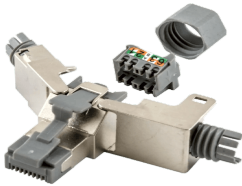

Friday, 24 de April de 2026 , 18:32 PM.

Descripción del Producto

PLUG C/TERMINACION COBRA-LOCK CATEGORIA 6. HUB-SP6

Soluciones Integrales En Tecnología Global Office S.A. DE C.V.

No imprima este correo a menos que sea necesario, léalo desde su computadora. Si todas las comunidades actúan de forma combinada, la ciudad estará limpia.