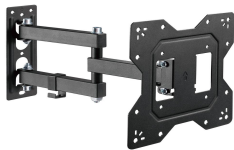

## Descripción del Producto

**Soporte Para TV HYUNDAI HYT234330S01 Soporte Articulado De Montaje En Pared Para Pantallas Y Monitores Full Motion 23-43 Pulgadas Capacidad De Carga De Hasta 30 Kg**

Soluciones Integrales En Tecnología Global Office S.A. DE C.V.