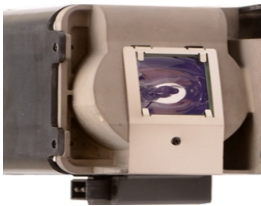

Soluciones Integrales En Tecnología Global Office S.A. DE C.V.

Av. Paseo de la Arboleda 1167, Bosques
de la Victoria, 44540 Guadalajara, Jal.

Tel: (33) 3260 9299 - 3260 9300

3260 9273 - 3260 9274

jbonilla@globaloffice.com.mx

Sunday, 17 de May de 2026 , 08:41 AM.

Descripción del Producto

LAMPARA PROYECTOR COMPATIBLE PARA INFOCUS Infocus IN3124 - SP-LAMP-078

Soluciones Integrales En Tecnología Global Office S.A. DE C.V.

No imprima este correo a menos que sea necesario, léalo desde su computadora. Si todas las comunidades actúan de forma combinada, la ciudad estará limpia.