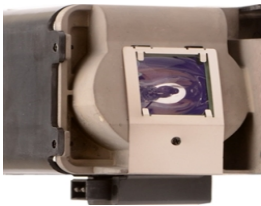

viernes, 11 de abril de 2025 , 10:02 AM.

Descripción del Producto

LAMPARA PROYECTOR COMPATIBLE PARA INFOCUS Infocus IN3124 SP-LAMP-078

Soluciones Integrales En Tecnología Global Office S.A. DE C.V.

No imprima este correo a menos que sea necesario, léalo desde su computadora. Si todas las comunidades actúan de forma combinada, la ciudad estará limpia.