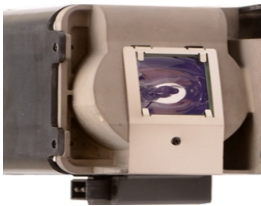

## Descripción del Producto

**LAMPARA PROYECTOR COMPATIBLE PARA INFOCUS Infocus IN3124 - SP-LAMP-078**

Soluciones Integrales En Tecnología Global Office S.A. DE C.V.

No imprima este correo a menos que sea necesario, léalo desde su computadora. Si todas las comunidades actúan de forma combinada, la ciudad estará limpia.