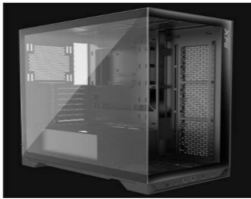

sábado, 05 de abril de 2025 , 03:36 AM.

Descripción del Producto

GABINETE XPG INVADER X MEDIA TO RRE TG ATX NEGRO

Soluciones Integrales En Tecnología Global Office S.A. DE C.V.

No imprima este correo a menos que sea necesario, léalo desde su computadora. Si todas las comunidades actúan de forma combinada, la ciudad estará limpia.