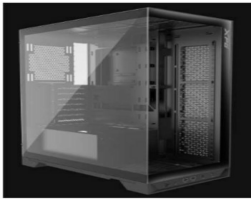

sábado, 22 de febrero de 2025 , 22:32 PM.

Descripción del Producto

Gabinete Gamer XPG INVADER X Gabinete GAMER XPG INVADER X Media Torre ATX Micro-ATX Y Mini-ITX Panel Frontal Y Lateral Vidrio Templado. Ventiladores Incluidos. INVADERXMT-BKCWW