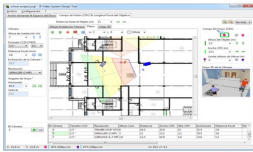

Tuesday, 23 de June de 2026 , 05:20 AM.

Descripción del Producto

IP Video System Design BASIC Tool / Software de Diseño para el Sistema de Vídeo IP / Hasta 16 Cámaras por Proyecto IPVSDTBASIC

Soluciones Integrales En Tecnología Global Office S.A. DE C.V.