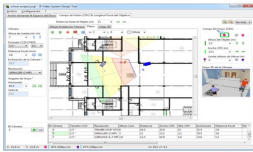

Tuesday, 23 de June de 2026 , 05:10 AM.

Descripción del Producto

IP Video System Design BASIC Tool / Software de Diseño para el Sistema de Vídeo IP / Hasta 16 Cámaras por Proyecto IPVSDTBASIC

Soluciones Integrales En Tecnología Global Office S.A. DE C.V.