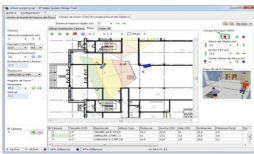

### **IP Video System Design EXPERT Tool / Software de Diseño para el Sistema de Vídeo IP / Hasta 256 Cámaras por Proyecto IPVSDTEXPERT**

Soluciones Integrales En Tecnología Global Office S.A. DE C.V.

No imprima este correo a menos que sea necesario, léalo desde su computadora. Si todas las comunidades actúan de forma combinada, la ciudad estará limpia.