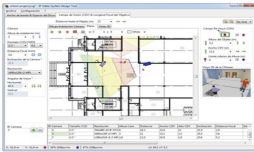

miércoles, 18 de septiembre de 2024 , 13:06 PM.

Descripción del Producto

IP Video System Design EXPERT Tool / Software de Diseño para el Sistema de Vídeo IP / Hasta 256 Cámaras por Proyecto IPVSDTEPERT

Soluciones Integrales En Tecnología Global Office S.A. DE C.V.