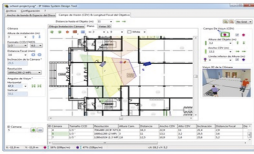

sábado, 15 de marzo de 2025 , 01:46 AM.

Descripción del Producto

IP Video System Design EXPERT Tool / Software de Diseño para el Sistema de Vídeo IP / Hasta 256 Cámaras por Proyecto IPVSDTEPERT

Soluciones Integrales En Tecnología Global Office S.A. DE C.V.