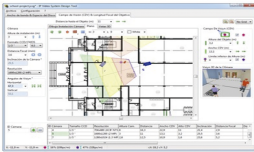

sábado, 15 de marzo de 2025 , 02:46 AM.

Descripción del Producto

IP Video System Design EXPERT Tool / Software de Diseño para el Sistema de Vídeo IP / Hasta 256 Cámaras por Proyecto IPVSDTEPERT

Soluciones Integrales En Tecnología Global Office S.A. DE C.V.