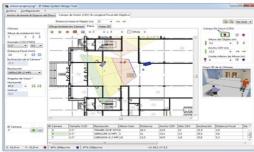

Monday, 22 de June de 2026 , 21:33 PM.

Descripción del Producto

IP Video System Design EXPERT Tool / Software de Diseño para el Sistema de Vídeo IP / Hasta 256 Cámaras por Proyecto IPVSDTEPERT

Soluciones Integrales En Tecnología Global Office S.A. DE C.V.