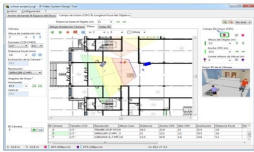

## Descripción del Producto

**IP Video System Design PROFESSIONAL Tool / Software de Diseño para el Sistema de Video IP / Hasta 64 Cámaras por Proyecto IPVSDTPRO**

Soluciones Integrales En Tecnología Global Office S.A. DE C.V.