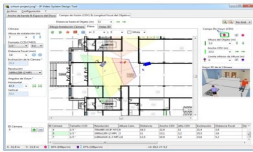

## Descripción del Producto

**IP Video System Design PROFESSIONAL Tool / Software de Diseño para el Sistema de Video IP / Hasta 64 Cámaras por Proyecto IPVSDTPRO**

Soluciones Integrales En Tecnología Global Office S.A. DE C.V.