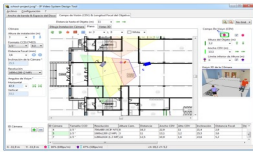

### **IP Video System Design PROFESSIONAL Tool / Software de Diseño para el Sistema de Video IP / Hasta 64 Cámaras por Proyecto IPVSDTPRO**

Soluciones Integrales En Tecnología Global Office S.A. DE C.V.