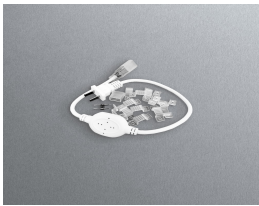

domingo, 06 de octubre de 2024 , 06:47 AM.

Descripción del Producto

Adaptador y Kit de Instalación para Manguera JLML-5050 JLPM-03

Soluciones Integrales En Tecnología Global Office S.A. DE C.V.

No imprima este correo a menos que sea necesario, léalo desde su computadora. Si todas las comunidades actúan de forma combinada, la ciudad estará limpia.