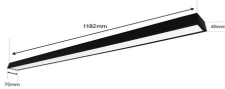

Sunday, 26 de April de 2026 , 16:01 PM.

Descripción del Producto

Panel LED Suspendido 22 W / 127 Vca60Hz / Flujo luminoso 1 980 lm / Medidas 1182 x 70 x 45 mm / TCC 6 500 K / Ángulo de Luz de 140. JLPP-22M