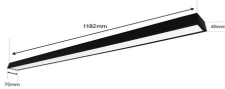

Saturday, 13 de June de 2026 , 10:57 AM.

Descripción del Producto

Panel LED Suspendido 22 W / 127 Vca60Hz / Flujo luminoso 1 980 lm / Medidas 1182 x 70 x 45 mm / TCC 6 500 K / Ángulo de Luz de 140. JLPP-22M