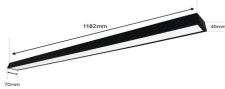

domingo, 06 de octubre de 2024 , 07:48 AM.

Descripción del Producto

Panel LED Suspendido 22 W / 127 Vca60Hz / Flujo luminoso 1 980 lm / Medidas 1182 x 70 x 45 mm / TC 6 500 K / Ángulo de Luz de 140 JLPP-22M