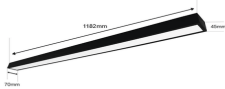

miércoles, 12 de febrero de 2025 , 14:01 PM.

Descripción del Producto

Panel LED Suspendido 22 W / 127 Vca60Hz / Flujo luminoso 1 980 lm / Medidas 1182 x 70 x 45 mm / TCC 6 500 K / Ángulo de Luz de 140. JLPP-22M