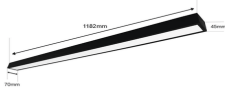

sábado, 05 de abril de 2025 , 04:01 AM.

Descripción del Producto

Panel LED Suspendido 22 W / 127 Vca60Hz / Flujo luminoso 1 980 lm / Medidas 1182 x 70 x 45 mm / TCC 6 500 K / Ángulo de Luz de 140. JLPP-22M